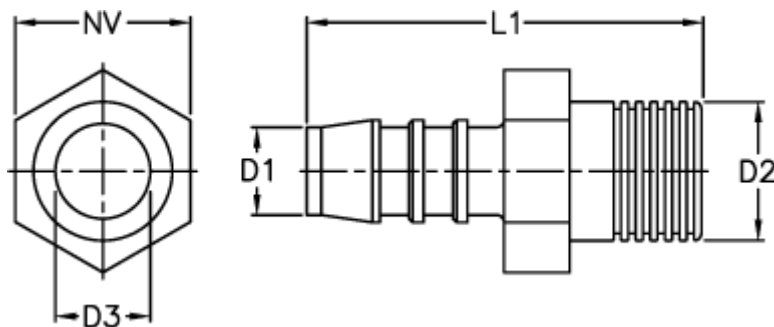

Varenummer: 027108911004

Beskrivelse: Norma slangestuds GES 4 / R1/4

Mål

D1 = 4

D2 = R1/4

D3 = 2.5

L1 = 32.0

NV = 14